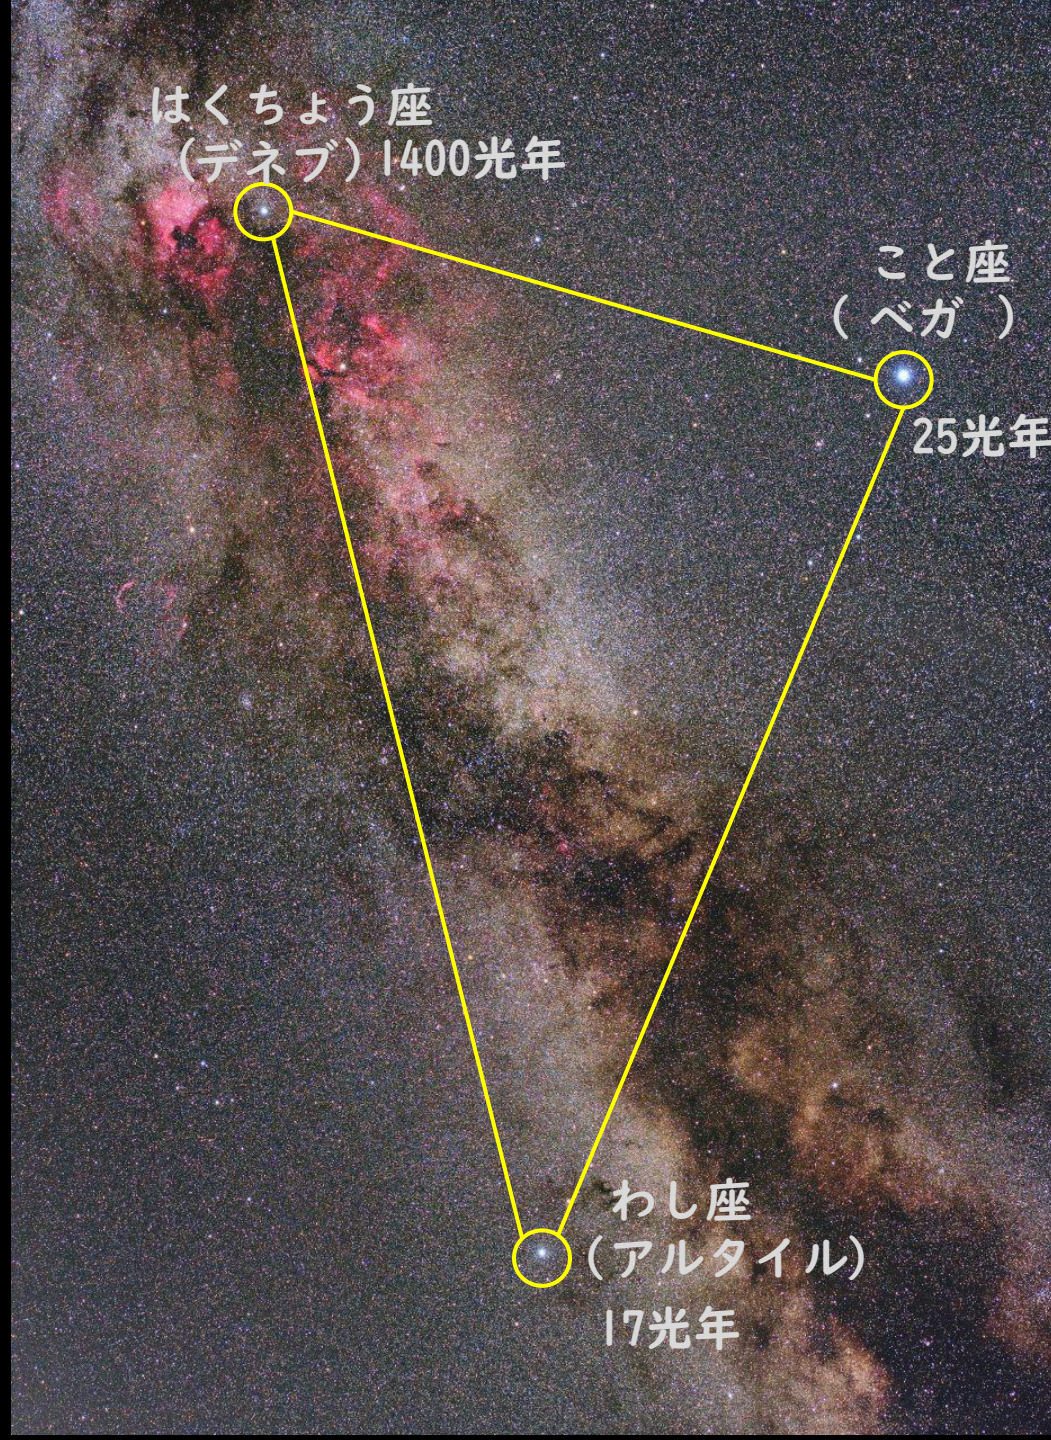

一番星は見つけられましたか？

6月20日の日没は7：00ごろ

この時期一番星は、うしかい座の
アルクトゥールスです。

二番星はこと座のベガです。

あま がわ ぎん が
天の川銀河

天の川 夏の大きな三角

はくちょう座
(デネブ) 1400光年

こと座
(ベガ)
25光年

わし座
(アルタイル)
17光年

星の色

デネブ
はくちょう

ベガ
こ

ヘルクレス

うしかい

アークツールス

星

オレンジ、ブルー

せきしよくきよせい
赤色巨星

白色の星

せきしよくちようきよせい
赤色超巨星

東

南

西

8月9日「星空ウォッチング」In布佐小学校